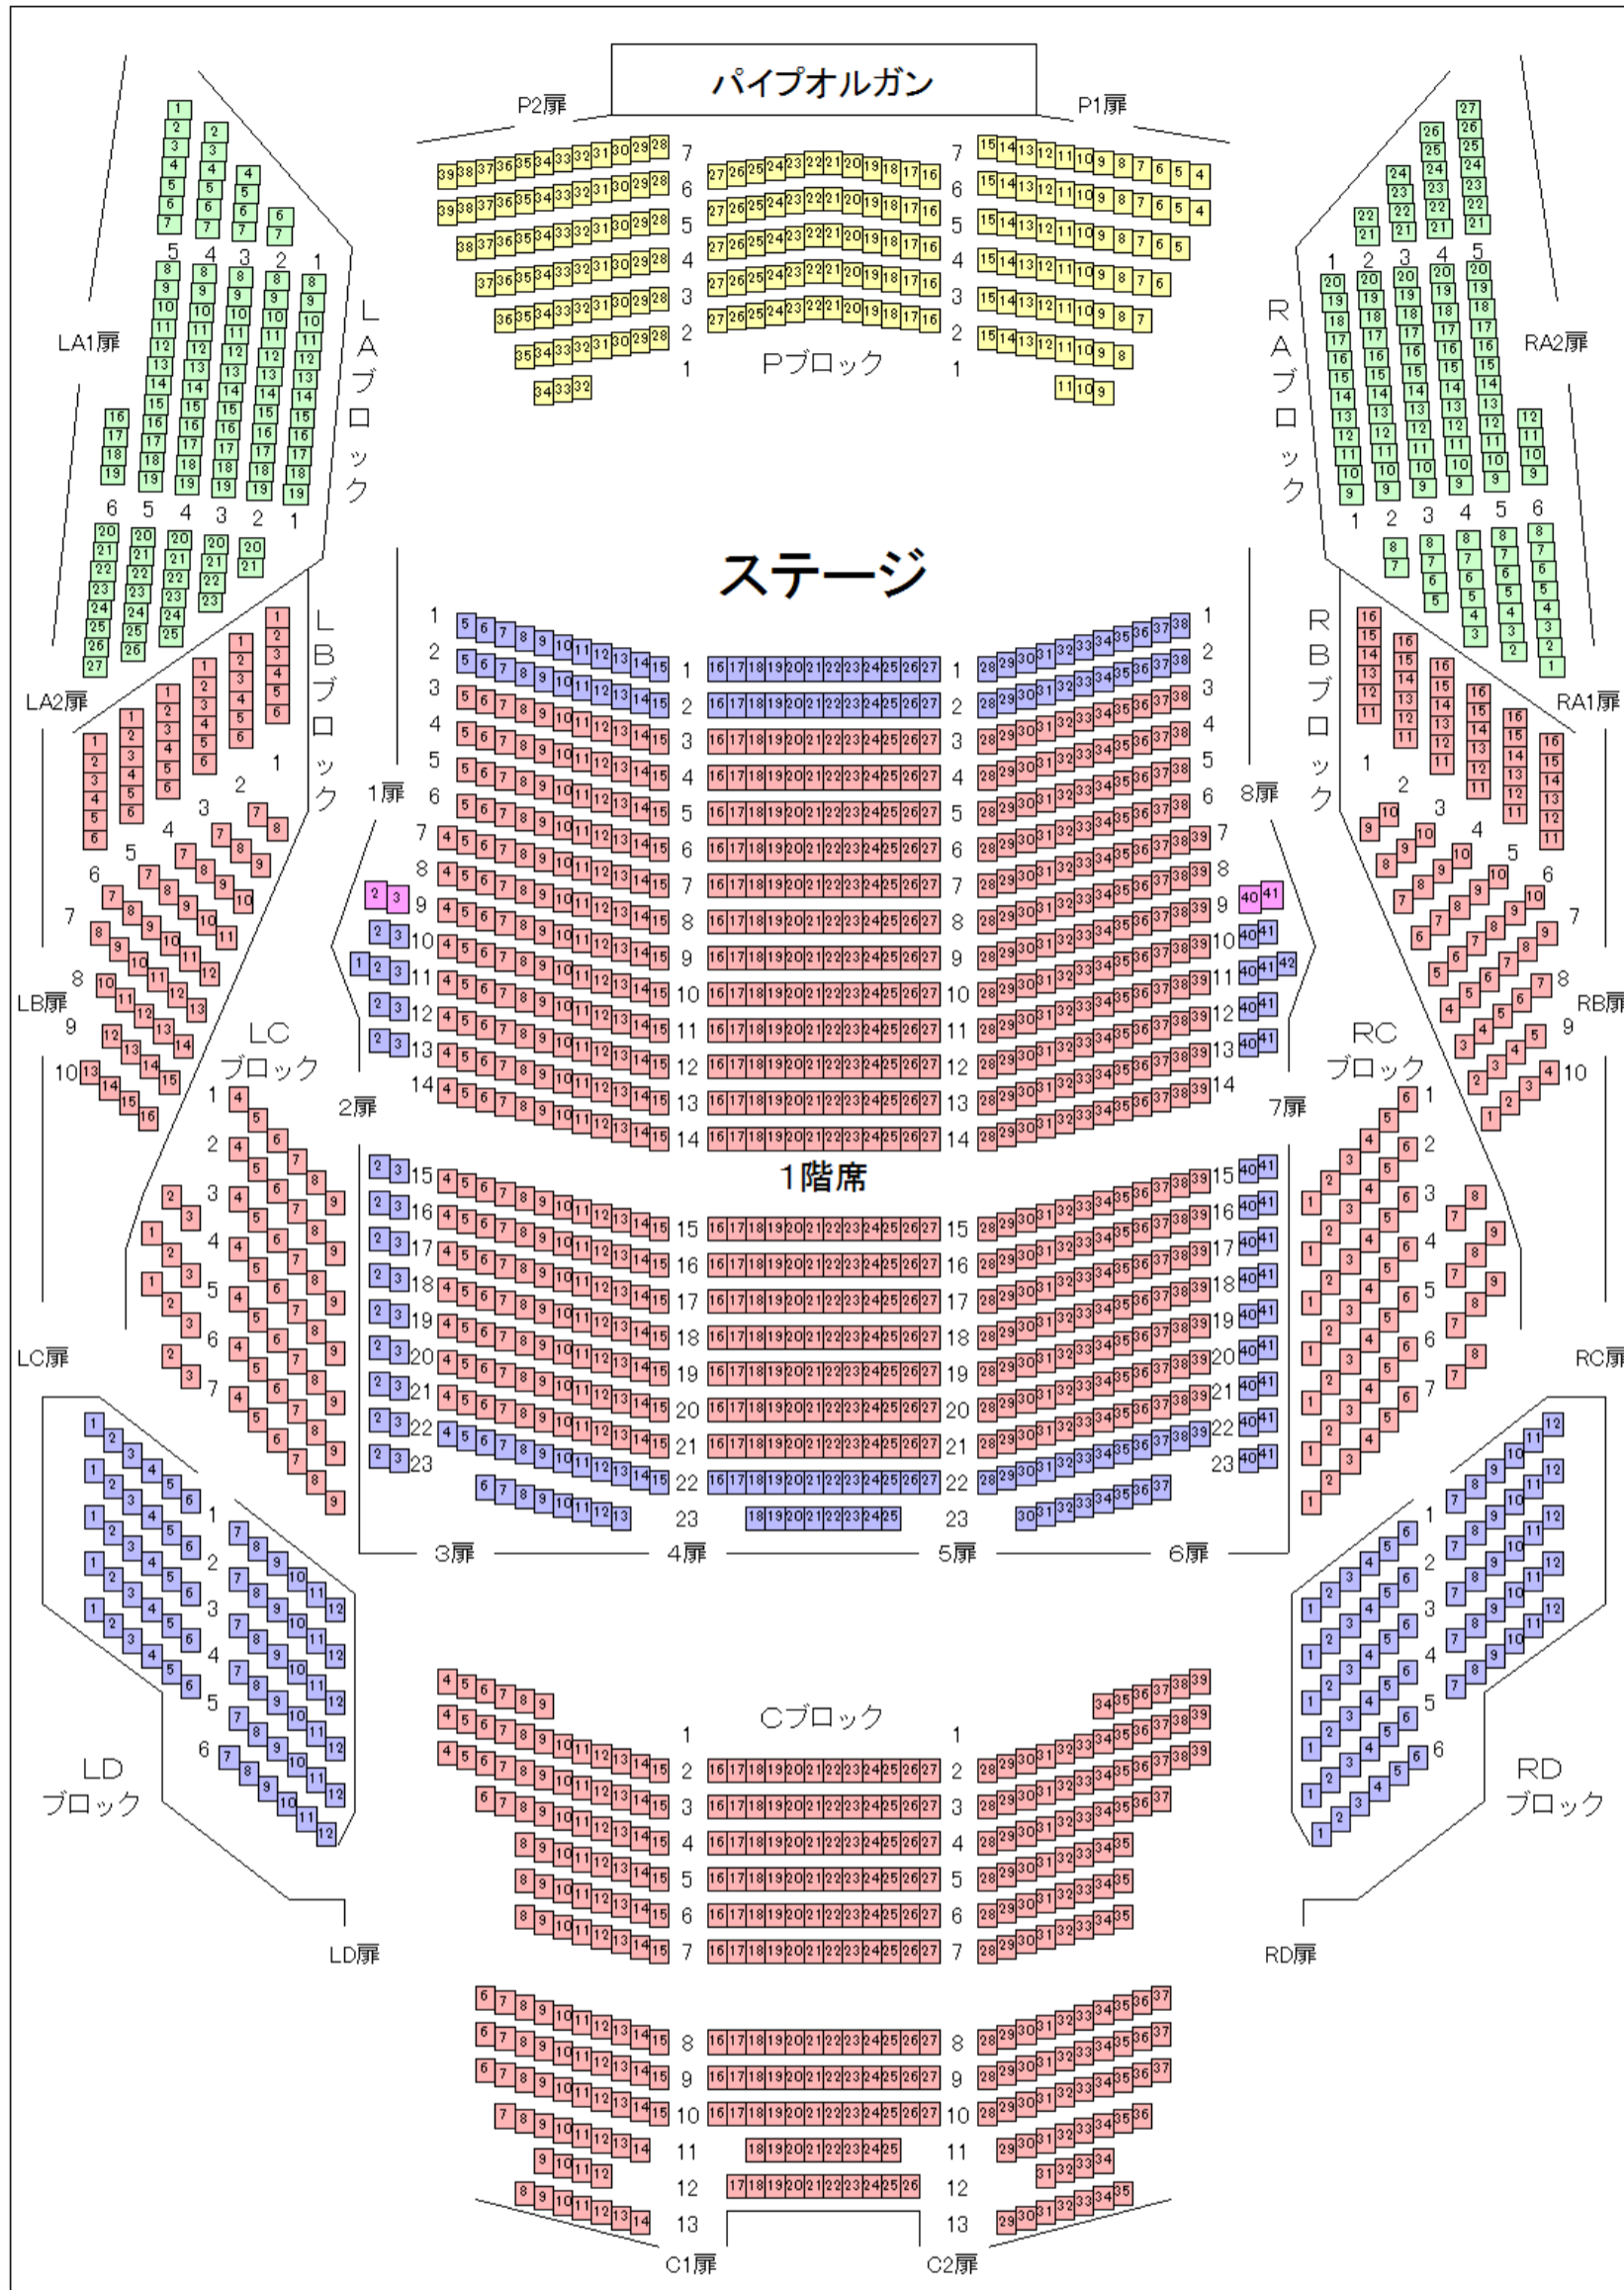

# 2016年『第九』特別演奏会(サントリーホール) 座席表

- ...S席
- ...A席
- ...B席
- ...C席
- ...車椅子席