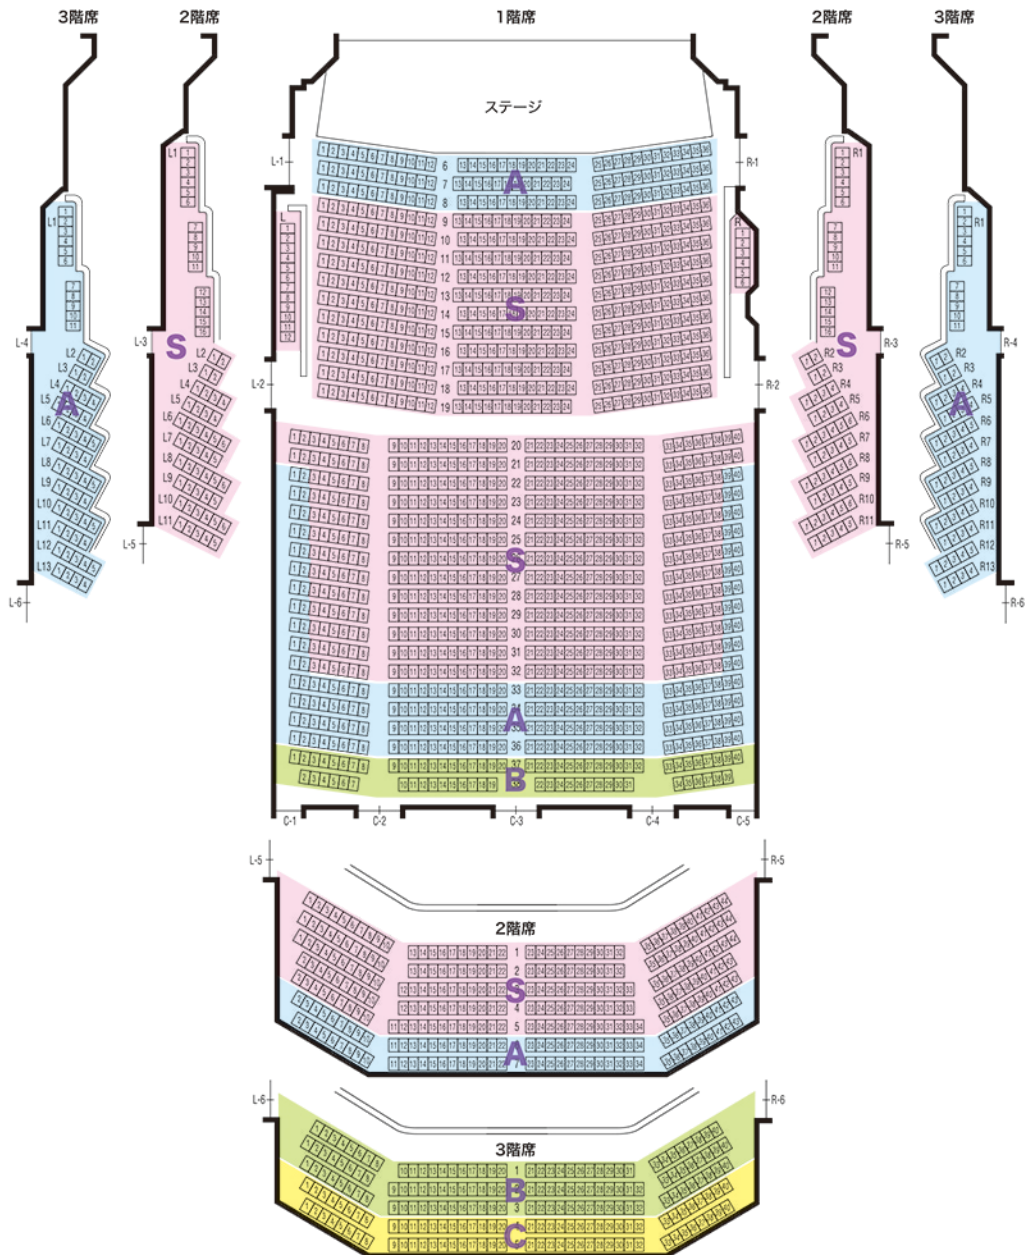

# 渋谷の午後のコンサート。座席表

Shibuya Afternoon Concert Seating Chart

〒150-8507 東京都渋谷区道玄坂2-24-1 TEL. 03-3477-9111 (代表)

## Bunkamura オーチャードホール

- S席
- A席
- B席
- C席
- 非売