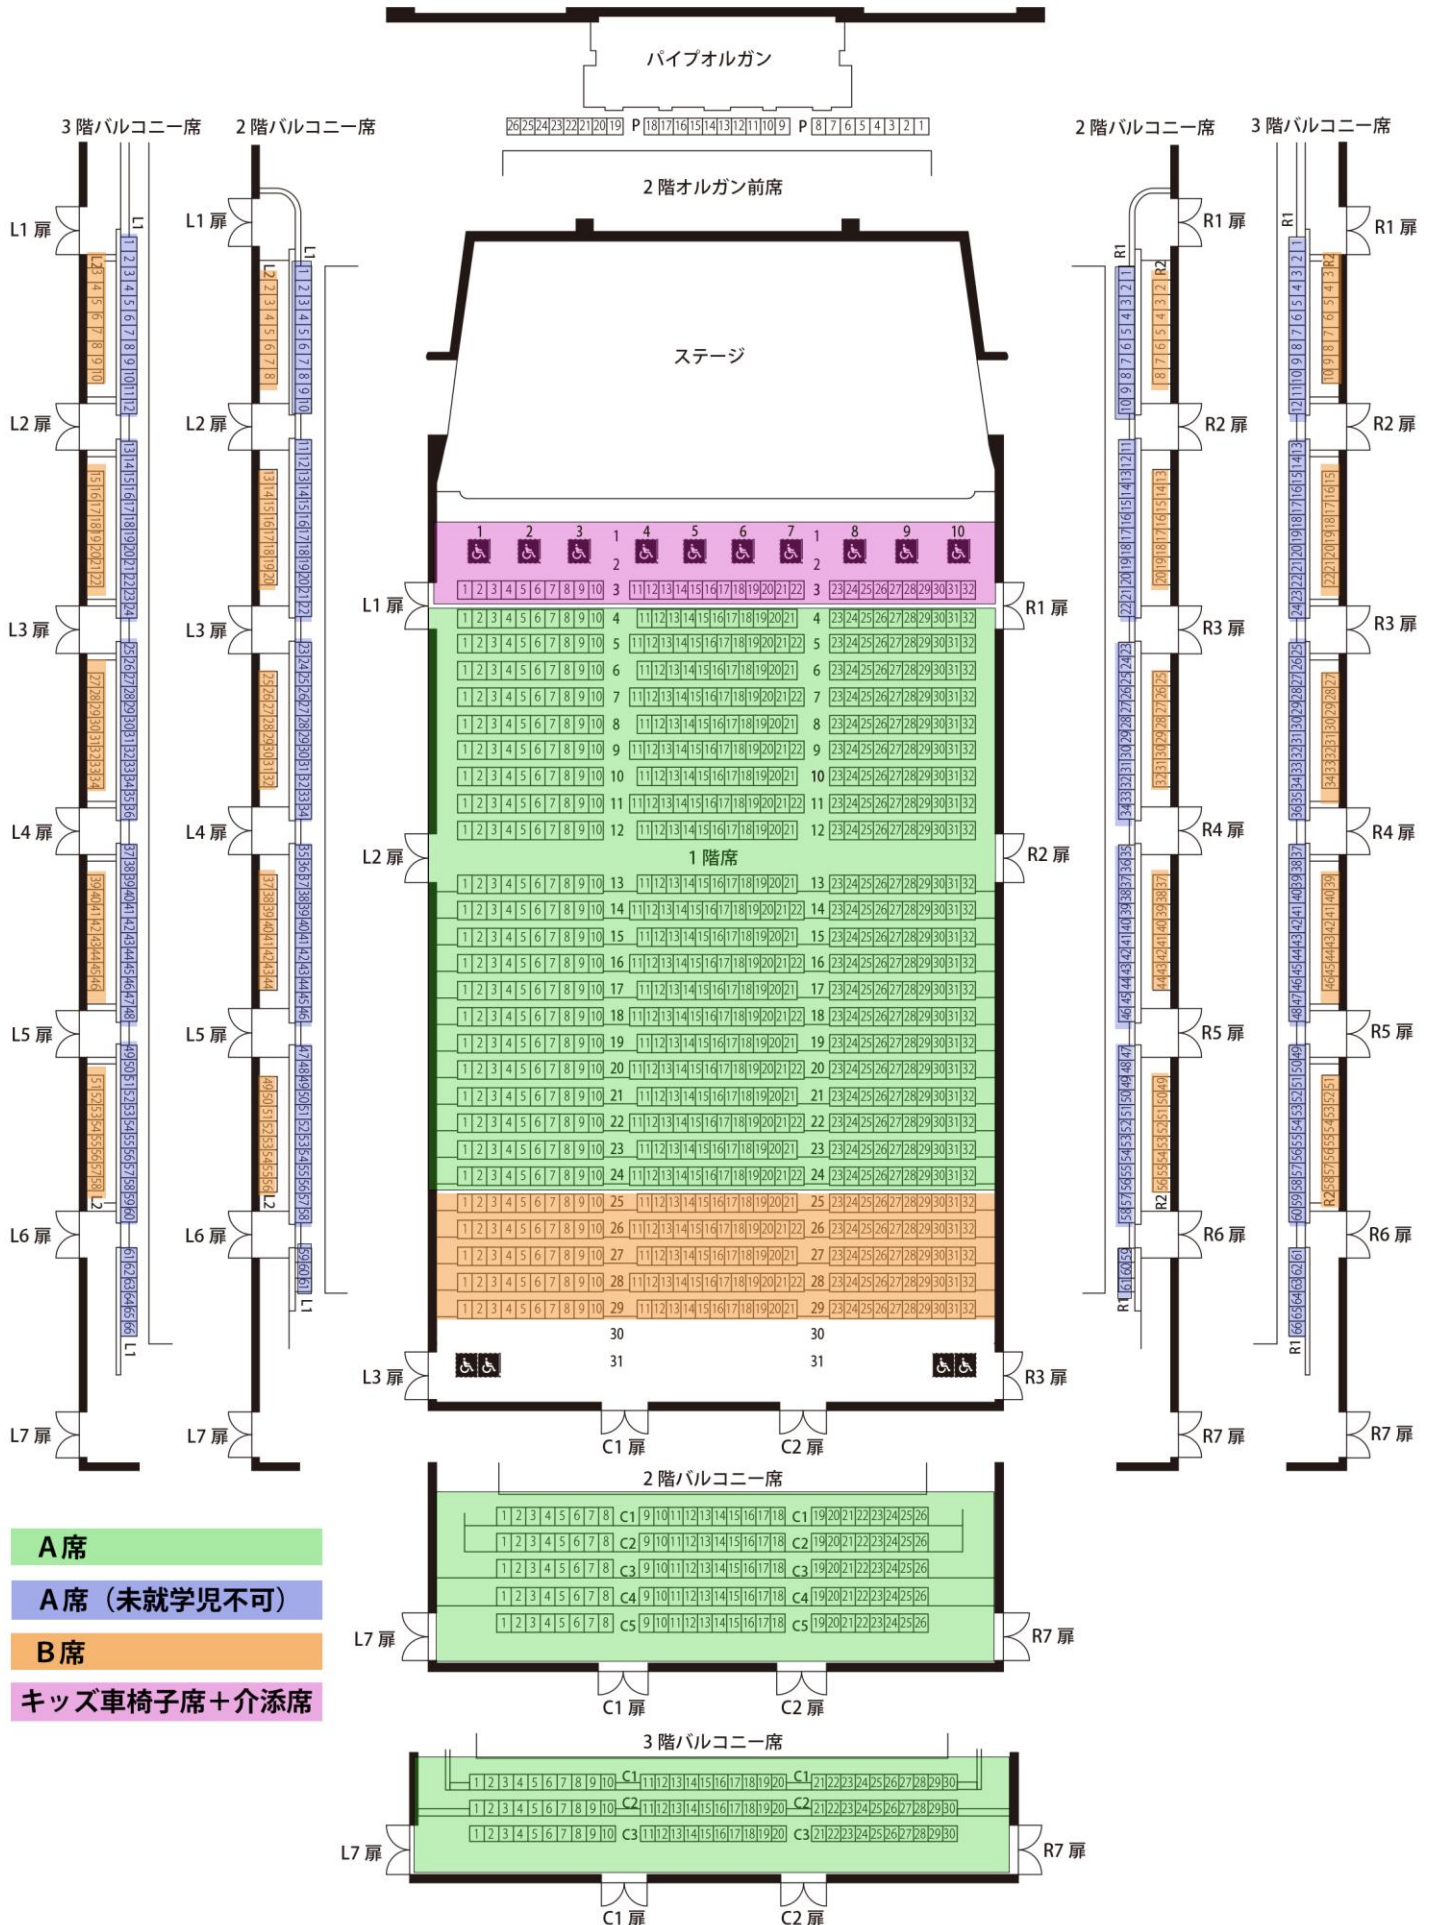

東京オペラシティ コンサートホール 座席図

- A席**
- A席 (未就学児不可)**
- B席**
- キッズ車椅子席+介添席**