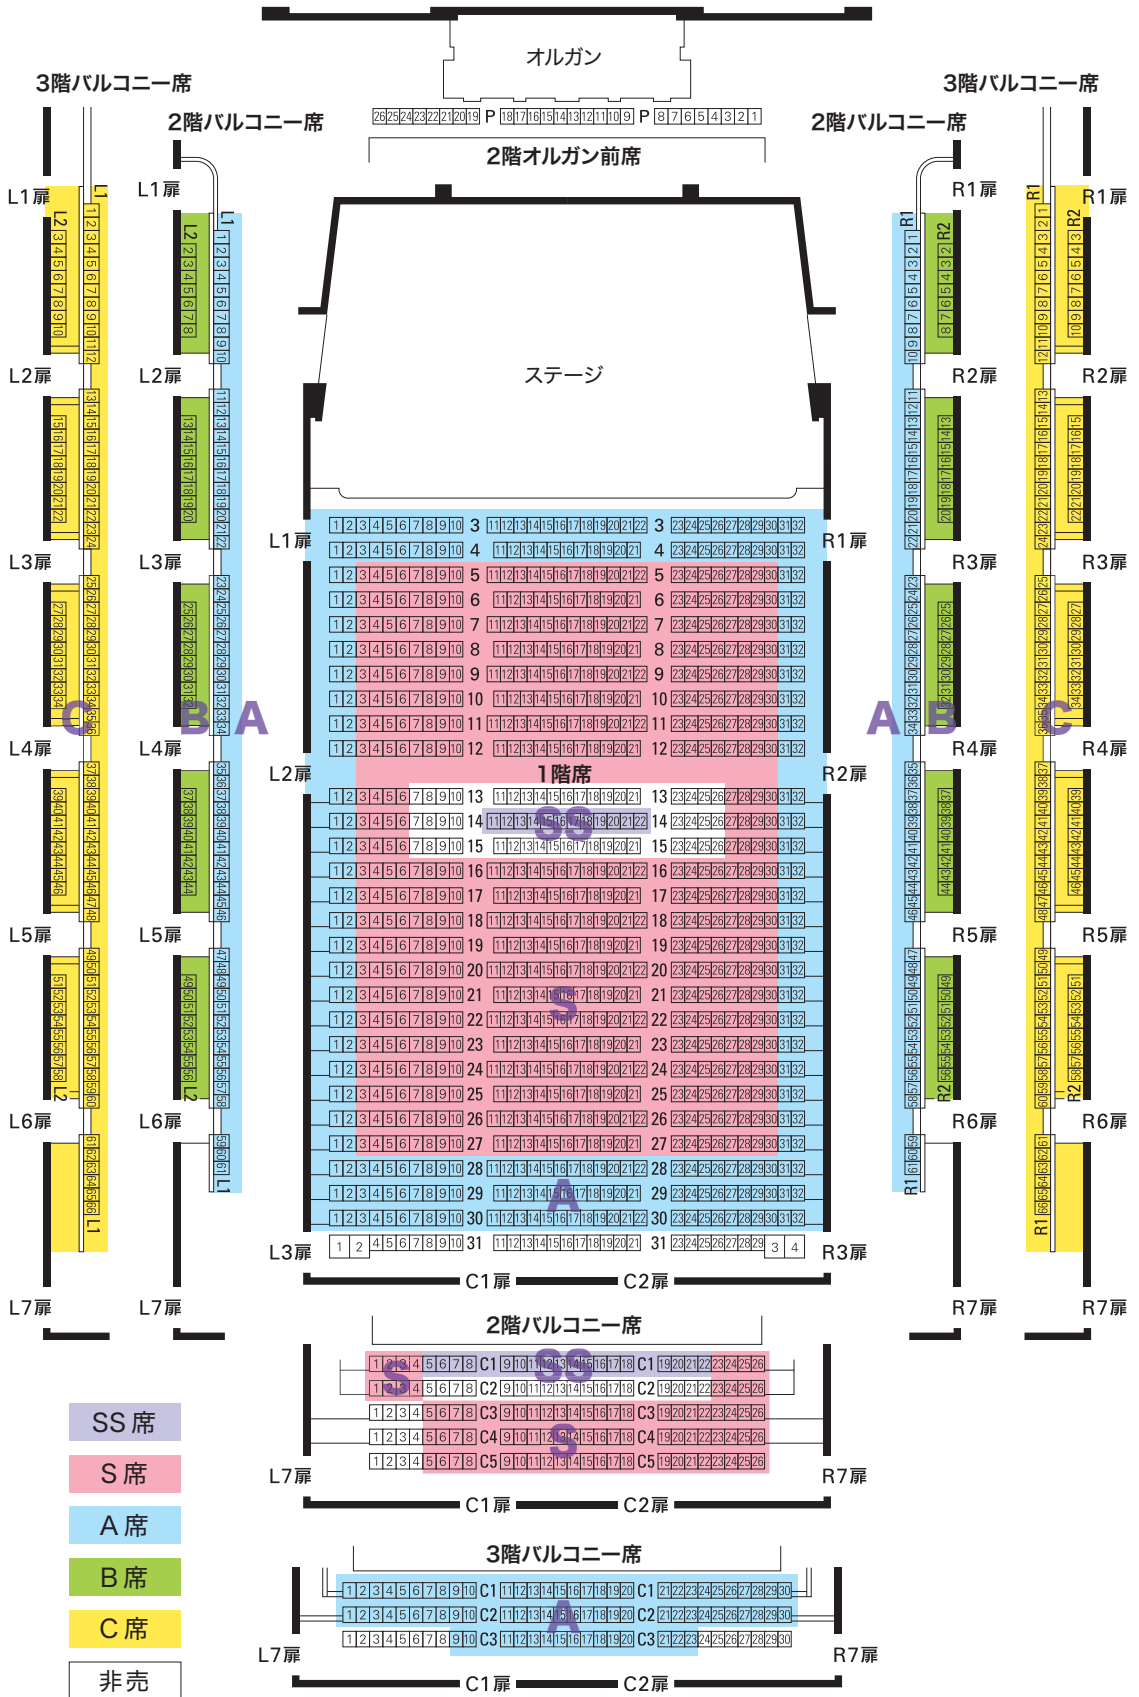

# 東京オペラシティ コンサートホール

- SS席
- S席
- A席
- B席
- C席
- 非売